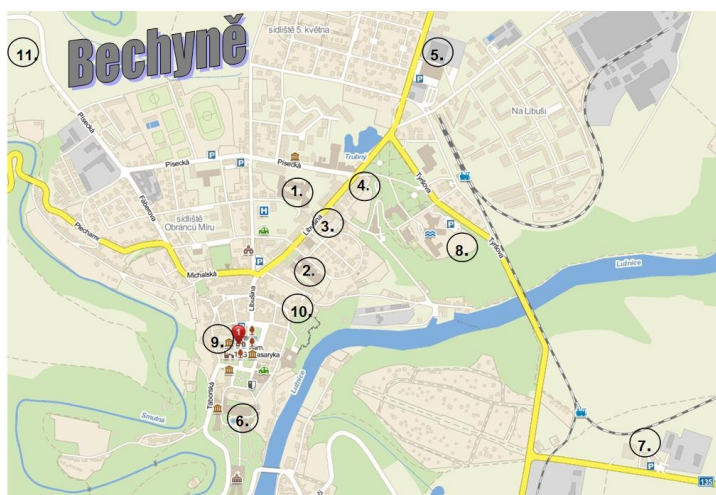

HALA č.2: 2. ZŠ Bechyně, ul. Libušina 164, 39165
(stará škola, nová hala! GPS: 49°17'50'' S, 14°28'17'' V)

Instruktoři: **Richard Růžička 6.DAN JKA**
Stanislav Bílý 6.DAN JKA
Jiří Fencel 5.DAN JKA
Petr Cibulka 5.DAN JKA
Roman Kneifl 5.DAN JKA
Marie Prajzlerová 4.DAN JKA
Tomáš Hána 1.DAN JKA

Hotel Jupiter - tel. 222539539, [www. https://jupiter.hotel.cz](https://jupiter.hotel.cz)

Kemp Cihelna - tel. 777253265 (1,5km od haly), <https://www.resort-cihelna.com/>

Párty: **6.5.2023 =>18:30 hod. 🎵 kapela Muckoff na Kameňáku 🎵🎵**

1. HALA č.1
2. HALA č.2
3. Hotel Jupiter
4. Hotel U draka
5. Tesco
6. Zámek Bechyně
7. Restaurace Kameňák
8. Lázně Bechyně
9. Penzion u Pichlů
10. Penzion Elektra
11. Kemp Cihelna

Bechyně

Bechyně